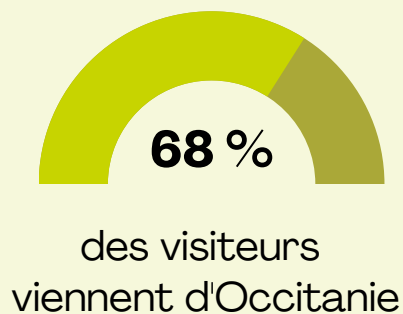

Les visiteurs de medFEL

Chiffres medFEL 2023

EVOLUTION DU VISITORAT

- Editions sur 3 jours
- Editions sur 2 jours

SECTEURS D'ACTIVITÉ

FONCTIONS

Près de **83%** des visiteurs sont issus de sociétés de moins de 250 salariés

UN ANCRAGE LOCAL

UNE RÉSONANCE INTERNATIONALE

39 pays

- Top pays visiteurs internationaux**
1. Espagne
 2. Italie
 3. Royaume-Uni

ILS VISITENT MEDFEL

- Distributeurs :** Auchan, Biocoop, Carrefour, Intermarché, Lidl, Nous Anti Gaspi, Potager City...
Centrales d'achat et grossistes : Alterbio, Biofrais, Desmettre bio, Interdis, Pomona, Pronadis, Pronatura, Scafel, Scafruit
Transformateurs et industriels : BioloKlock, Charles et Alice, Danival, Karine&Jeff, Les Crudettes, Saint Mamet...