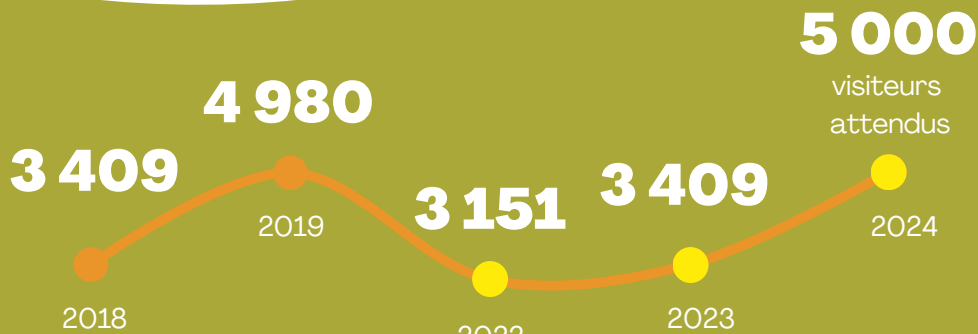

Les visiteurs de medFEL

Chiffres medFEL 2023

EVOLUTION DU VISITORAT

- Editions sur 3 jours
- Editions sur 2 jours

SECTEURS D'ACTIVITÉ

FONCTIONS

Près de **83%** des visiteurs sont issus de sociétés de moins de 250 salariés

UN ANCRAGE LOCAL

UNE RÉSONANCE INTERNATIONALE

39 pays

- Top pays visiteurs internationaux**
1. Espagne
 2. Italie
 3. Royaume-Uni

ILS VISITENT MEDFEL

- Distributeurs :** Auchan, Biocoop, Carrefour, Intermarché, Lidl, Nous Anti Gaspi, Potager City...
Centrales d'achat et grossistes : Alterbio, Biofrais, Desmettre bio, Interdis, Pomona, Pronadis, Pronatura, Scafel, Scafruit
Transformateurs et industriels : BioloKlock, Charles et Alice, Danival, Karine&Jeff, Les Crudettes, Saint Mamet...

Visiteurs medFEL 2023

PROCHAIN RENDEZ-VOUS
medFEL 2024 : 24 & 25 avril 2024

www.medfel.com #medFEL2024 @medfelevent

Un salon de

Organisé par