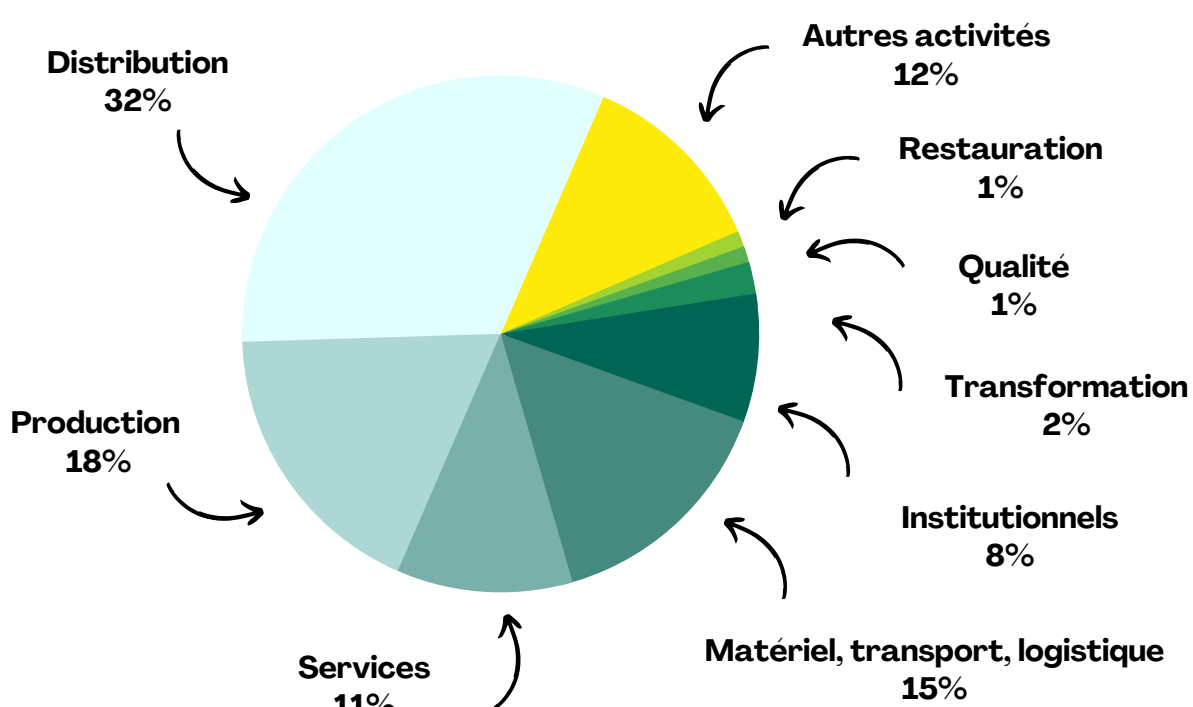

Les visiteurs de medFEL

Chiffres medFEL 2023

EVOLUTION DU VISITORAT

- Editions sur 3 jours
- Editions sur 2 jours

SECTEURS D'ACTIVITÉ

FONCTIONS

Près de **83%** des visiteurs sont issus de sociétés de moins de 250 salariés

UN ANCRAGE LOCAL

UNE RÉSONANCE INTERNATIONALE

39 pays

- Top pays visiteurs internationaux**
1. Espagne
 2. Italie
 3. Royaume-Uni

ILS VISITENT MEDFEL

- Distributeurs :** Auchan, Biocoop, Carrefour, Intermarché, Lidl, Nous Anti Gaspi, Potager City...
Centrales d'achat et grossistes : Alterbio, Biofrais, Desmettre bio, Interdis, Pomona, Pronadis, Pronatura, Scafel, Scafruit
Transformateurs et industriels : BioloKlock, Charles et Alice, Danival, Karine&Jeff, Les Crudettes, Saint Mamet...

Visiteurs medFEL 2023

PROCHAIN RENDEZ-VOUS
medFEL 2024 : 24 & 25 avril 2024

www.medfel.com #medFEL2024 @medfelevent

Un salon de

Organisé par