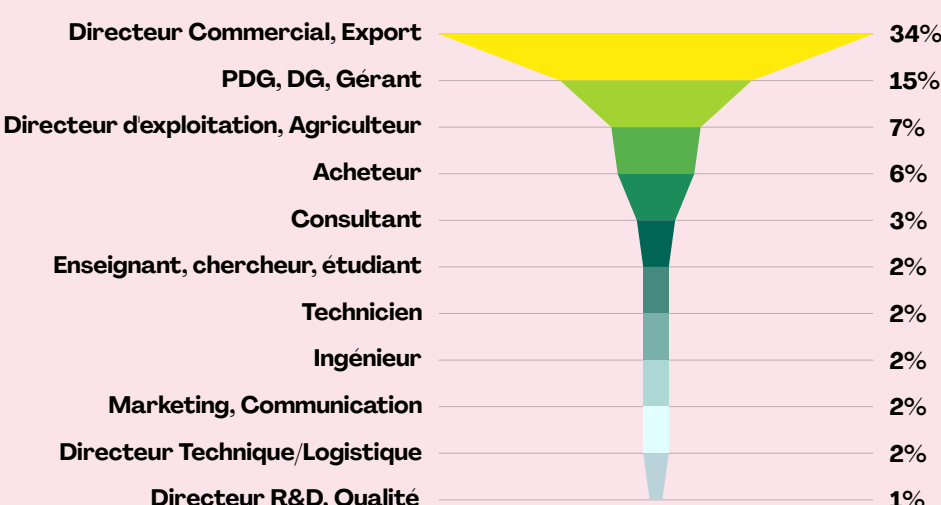

Les visiteurs de medFEL

Chiffres medFEL 2023

EVOLUTION DU VISITORAT

- Editions sur 3 jours
- Editions sur 2 jours

SECTEURS D'ACTIVITÉ

FONCTIONS

Près de **83%** des visiteurs sont issus de sociétés de moins de 250 salariés